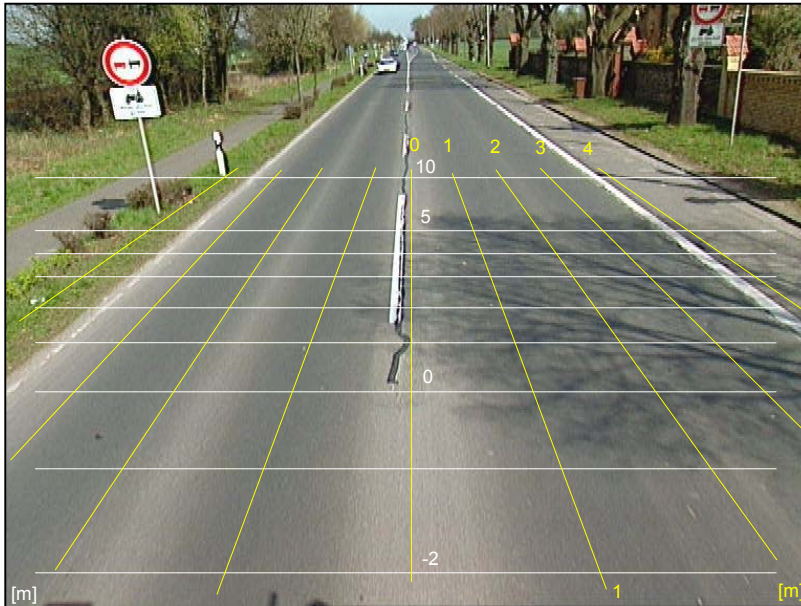

Primärkamera

Straße: K638
Richtung: R
NK-Abschnitt: 5914033 - 5915081
Station (km): 001,345
Aufnahme vom: 19.07.2001

Grünkamera rechts

Straße: K638
Richtung: R
NK-Abschnitt: 5914033 - 5915081
Station (km): 001,345
Aufnahme vom: 19.07.2001